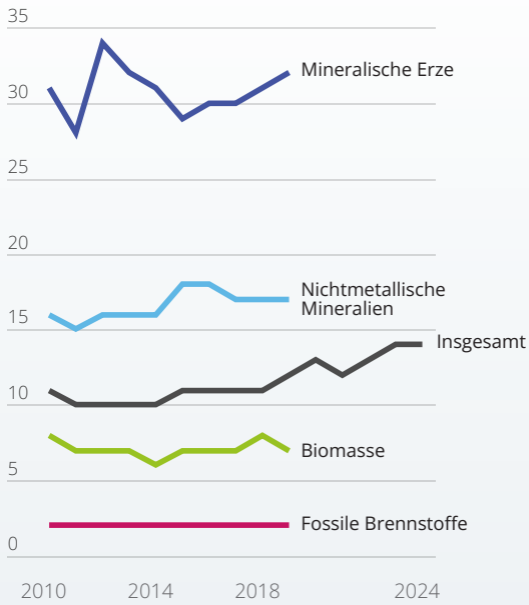

Circular Material Use Rate 2010 bis 2024 in Deutschland (in %)

Werte für die materialgruppenspezifischen CMUR liegen nur für die Jahre 2010-2019 vor