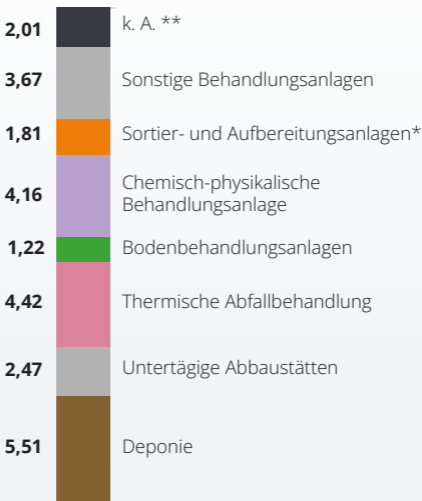

# Entsorgungswege für gefährliche Abfälle 2023

(inkl. von aus dem Ausland angelieferter Abfälle;  
in Mio. Tonnen)

\* Sortieranlagen, Demontagebetriebe für Altfahrzeuge, Schredderanlagen  
\*\* Differenzmenge, die aus Datenschutzgründen den einzelnen Entsorgungswegen nicht zugeordnet wurde und Schrottscheren, Zerlegeeinrichtungen