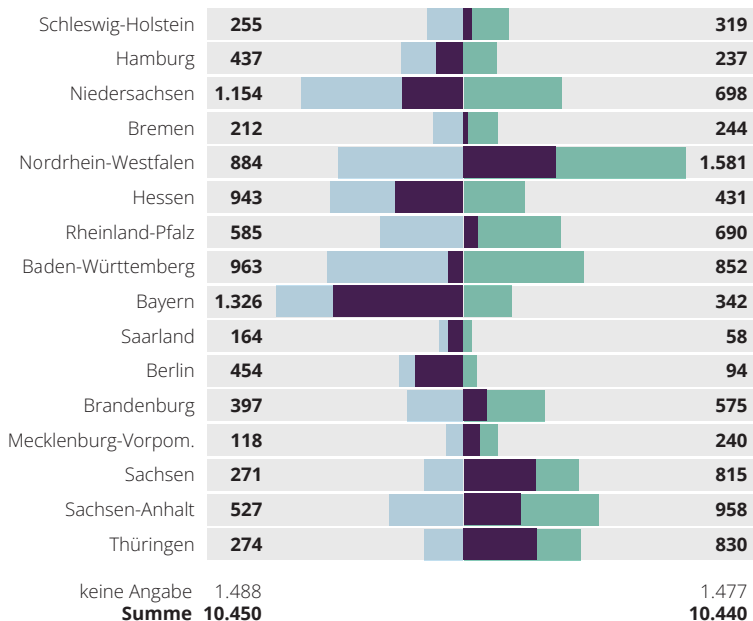

Behandlungsmengen in bzw. aus anderen Bundesländern (2019)

(inkl. von aus dem Ausland angelieferter Abfälle; in Mio. Tonnen)

Klärschlamm Entsorgung

(in Mio. Tonnen)

in anderen Bundesländern behandelt

Importsaldo

aus anderen Bundesländern behandelt