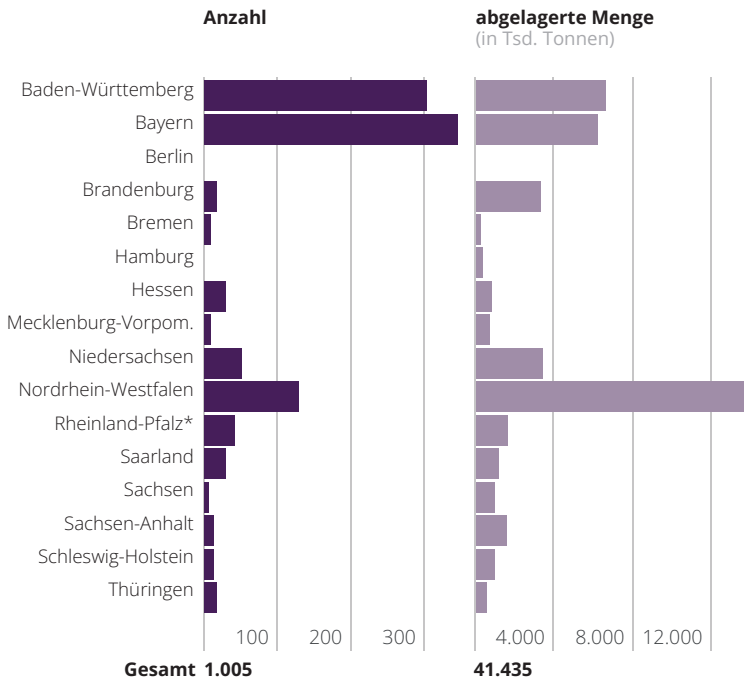

Anzahl der Deponien und abgelagerte Menge nach Bundesländern (Jahr 2020)

* enthält umgelagerte Abfallmengen aus dem Rückbau einer ehemaligen Hausmülldeponie