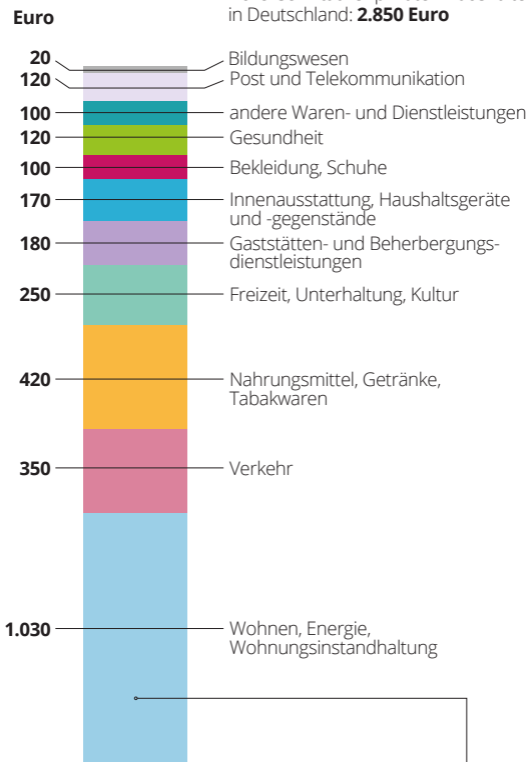

Struktur der Konsumausgaben privater Haushalte 2018

Monatliche Konsumausgaben
Durchschnitt aller privaten Haushalte
in Deutschland: **2.850 Euro**

Bespielhafte Ausgaben (in Euro/monatlich)

* Stromrechnung in einem 3-Personen-Haushalt in Deutschland bis 2023