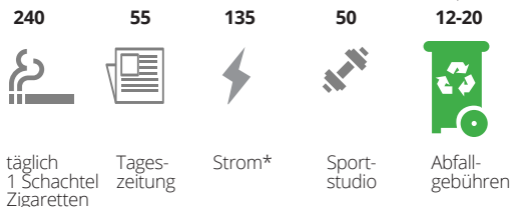

Struktur der Konsumausgaben privater Haushalte 2018

Monatliche Konsumausgaben
Durchschnitt aller privaten Haushalte
in Deutschland: **2.850 Euro**

Bespielhafte Ausgaben (in Euro/monatlich)

* Stromrechnung in einem 3-Personen-Haushalt in Deutschland bis 2023