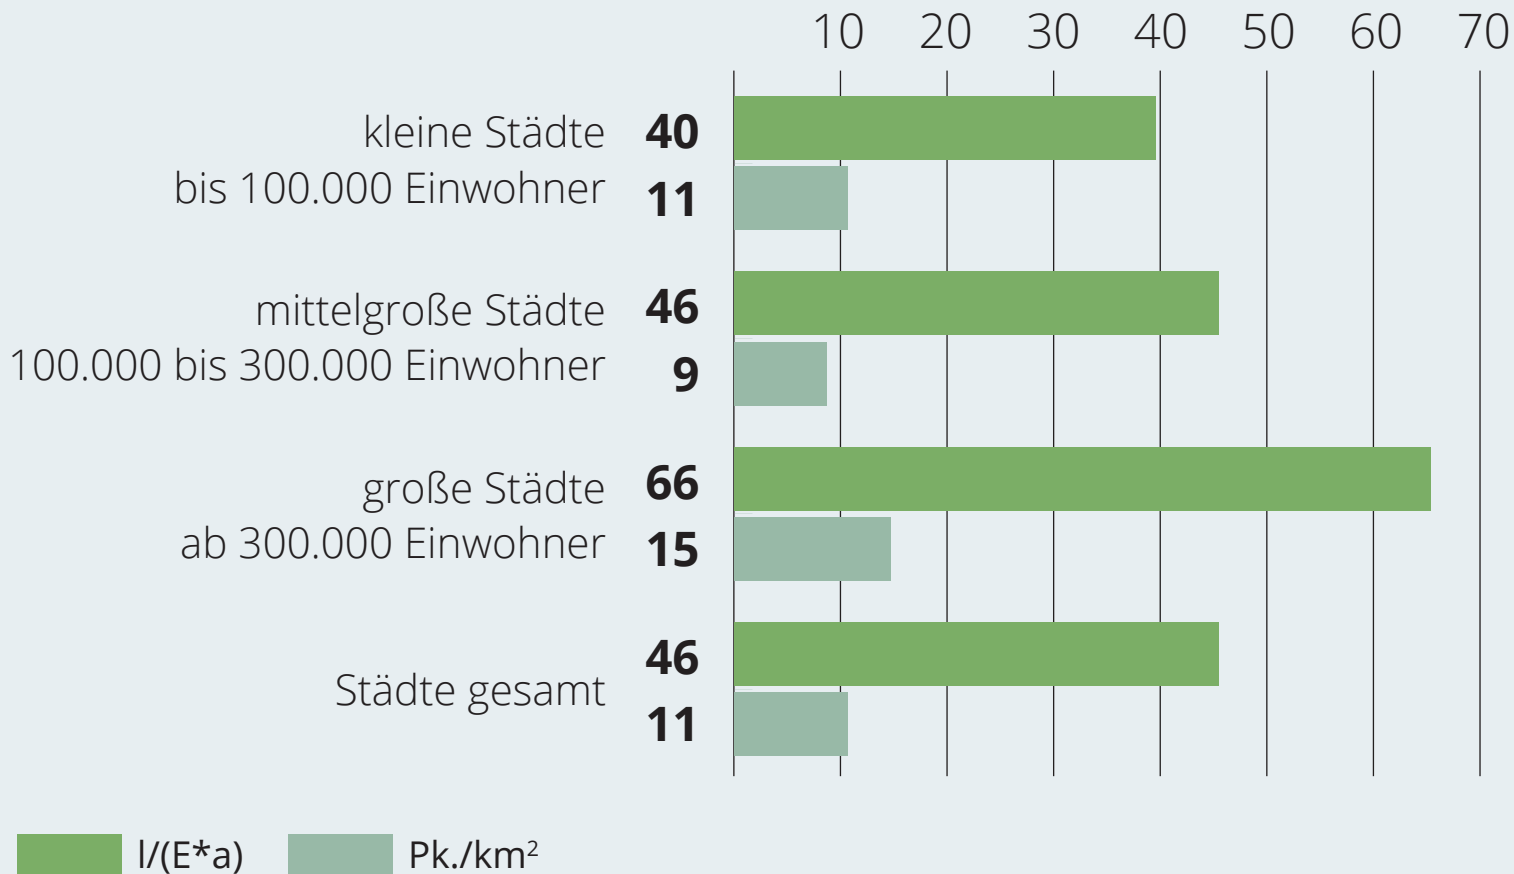

Papierkorbtentleerungsvolumen und -dichte (in Liter)

Angaben in Litern je Einwohner und Jahr bzw. in Papierkörben je km²