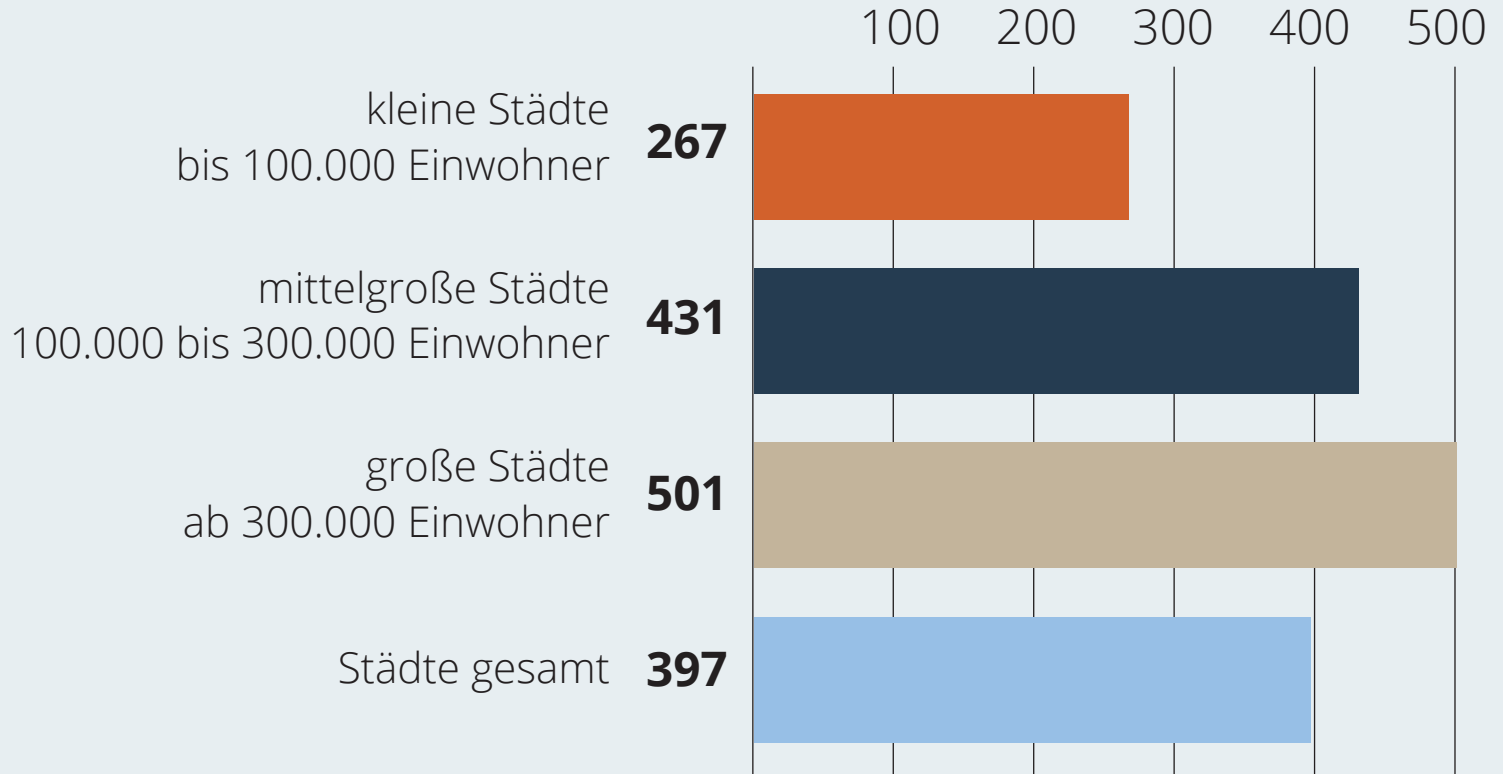

Reinigungsleistung der Stadtreinigungsbetriebe (in Meter)

Angaben in Metern je Einwohner und Jahr [m/(E*a)] inkl. Berücksichtigung der Papierkorbentleerungen